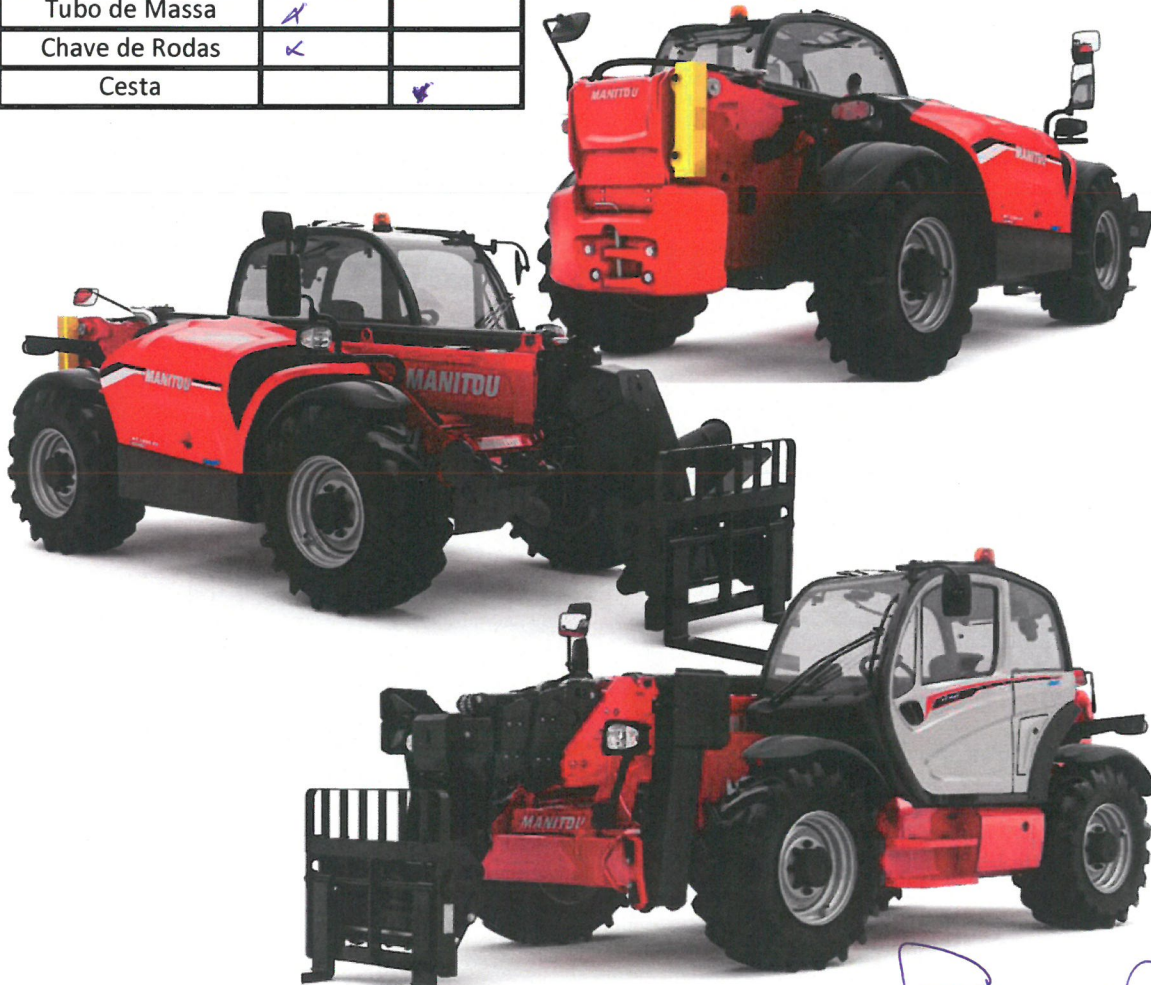

Check Out

Empilhador Multifunções

Check List

	Sim	Não
Extintor	X	
Pirilampo	X	
Extensão de Garfos		X
JIB	X	
Balde	X	
Garfos	X	X
Pneu Suplente	X	
Bomba de Massa	X	
Tubo de Massa	X	
Chave de Rodas	X	
Cesta		X

Equipamento	R30
Data	19/04/24
Horas	6605
Depósito	100%
Processo	2250 A4552

Local de Danos

Assinalar com "X"

Técnico:

Paulo Vozel